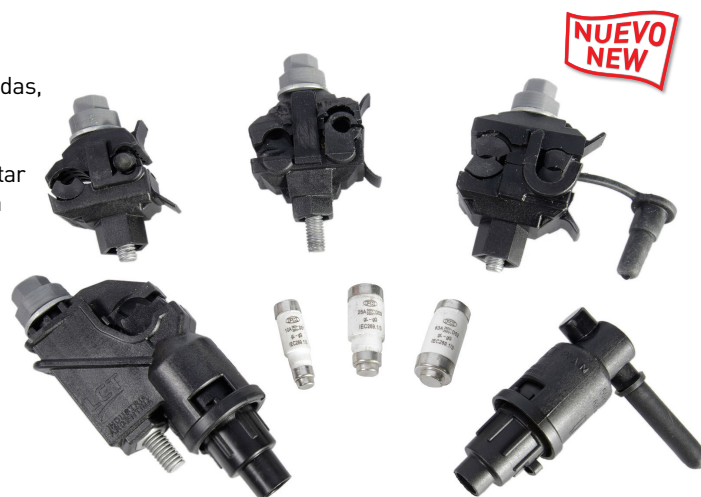

Accesorios para acometida domiciliaria / Service kits

KAC / KAP

Kits de acometida con cable antihurto (Concéntrico) y de Cable preensamblado.

Service kits for ABC / concentric conductors.

LCT provee una variedad de kits de conexión para acometidas, compuestos por diferentes combinaciones de conectores, portafusibles, fusibles Neozed y precintos de fijación, con el objetivo de simplificar la tarea de montaje al presentar la totalidad de los accesorios necesarios para realizar una acometida domiciliaria en un solo envase.

LCT supplies a range of Service Kits, containing different combinations of connectors, fuse holders, Neozed fuses, and cable ties, aimed at providing the installer with the entirety of accessories required for a service connection in a single package.

MODELO PART #	CONDUCTOR DE FASE / LINE						CONDUCTOR NEUTRO NEUTRAL		PRECINTO CABLE TIE	
	CONECTOR / CONNECTOR		PROTECCIÓN / CUTOUT DEVICE		FUSIBLE / FUSE		CONECTOR / CONNECTOR			
	CANT. QTY:	MODELO PART #	CANT. QTY:	MODELO PART #	CANT. QTY:	MODELO PART #	CANT. QTY:	MODELO PART #	CANT. QTY:	MODELO PART #
KAC-1	1	PKD-14PF	-	Incluido / Included	1	F-25	1	DCN	2	280
KAC-2	1	CDE	1	PFA-N	1	F-25	1	DCN	2	280
KAC-3	1	PKD-14AC	1	PFA-N	1	F-25	1	DCN	2	280
KAC-4	1	CDE	-	-	-	-	1	DCN	2	280
KAC-5	1	PKD-14AC	-	-	-	-	1	DCN	2	280
KAP-1	1	PKD-14PF	-	Incluido / Included	1	F-25	1	CDE	1	280
KAP-2	1	CDE	1	PFA-N	1	F-25	1	CDE	1	280
KAP-3	1	PKD-14AC	1	PFA-N	1	F-10	1	PKD-14AC	1	280
KAP-4	1	PKD-14AC	1	PFA-N	-	-	1	PKD-14AC	1	280
KAP-5	1	CDE	-	-	-	-	1	CDE	1	280
KAP-6	1	PKD-14AC	-	-	-	-	1	PKD-14AC	1	280